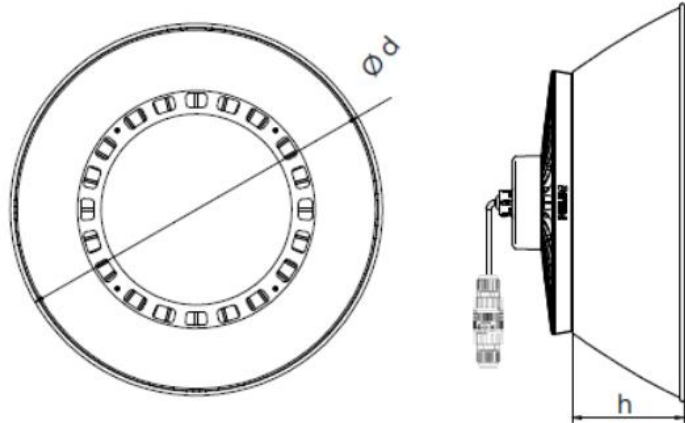

Signify

CoreLine Highbay Value

Specyfikacja produktu

CoreLine High-bay Value BY100P / BY101P / BY102P	
Instalacja	Zawieszenie (hak w zestawie)
Strumień świetlny	10,500 / 20,500 /25,500 lm
Barwa światła	4000 K
Wydajność	Do 140 lm/W
Optyka	WB (rozsył szeroki)
Zasilacz	PSU (włącz/wyłącz)
CRI	>80
IP	IP65
IK	IK06
SDCM	<5
Klasa ochrony	Klasa I
Współczynnik mocy (PF)	> 0.9
Trwałość	50,000 tys. godzin, L70
Temperatura pracy	-20°C ... +45°C
Obudowa	Odlew aluminiowy
Kolor obudowy	Szary
Gwarancja	5 lat

Akcesoria – dodatkowy odbłyśnik

Wymiary [mm]

Mały (S)

Średni (M)

12 NC	EOC	Opis	Rozmiar	d	h
911401677107	871951454583099	BY101Z ALU	S	474	141
911401677207	871951454584799	BY102Z ALU	M	543	153

Opis	Barwa (K)	Pmax (W)	D	H	Waga (kg)	Klasa energetyczna	Rozmiar odbłyśnika
BY100P LED100S/840 PSU WB	4000	77	278	89	1.9	D	S
BY101P LED200S/840 PSU WB		154	305	99	2.3	D	S
BY102P LED260S/840 PSU WB		187	358	99	3	D	M

Akcesoria – dodatkowy wspornik montażowy

Wymiary [mm]

12NC	EOC	Opis
911401676807	871951454602899	BY100Z BR L215

Signify