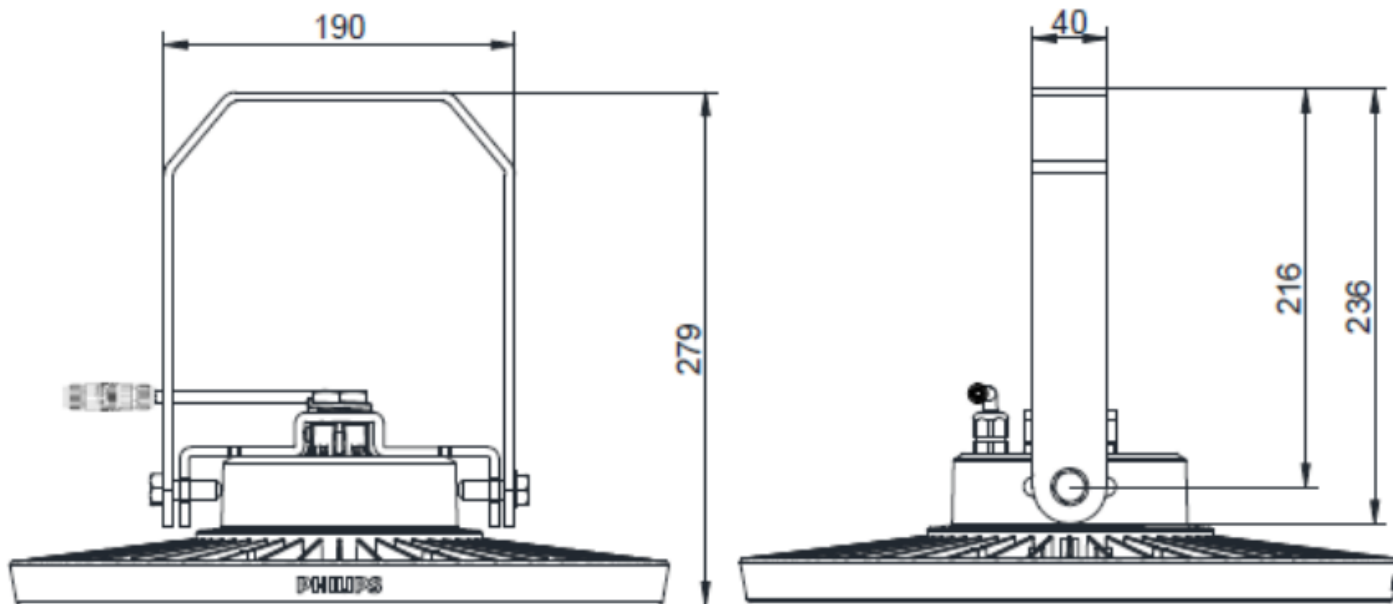

Signify

CoreLine Highbay Value

Specyfikacja produktu

CoreLine High-bay Value BY100P / BY101P / BY102P	
Instalacja	Zawieszenie (hak w zestawie)
Strumień świetlny	10,500 / 20,500 /25,500 lm
Barwa światła	4000 K
Wydajność	Do 140 lm/W
Optyka	WB (rozsył szeroki)
Zasilacz	PSU (włącz/wyłącz)
CRI	>80
IP	IP65
IK	IK06
SDCM	<5
Klasa ochrony	Klasa I
Współczynnik mocy (PF)	> 0.9
Trwałość	50,000 tys. godzin, L70
Temperatura pracy	-20°C ... +45°C
Obudowa	Odlew aluminiowy
Kolor obudowy	Szary
Gwarancja	5 lat

Akcesoria – dodatkowy odbłyśnik

Wymiary [mm]

Mały (S)

Średni (M)

12 NC	EOC	Opis	Rozmiar	d	h
911401677107	871951454583099	BY101Z ALU	S	474	141
911401677207	871951454584799	BY102Z ALU	M	543	153

Opis	Barwa (K)	Pmax (W)	D	H	Waga (kg)	Klasa energetyczna	Rozmiar odbłyśnika
BY100P LED100S/840 PSU WB	4000	77	278	89	1.9	D	S
BY101P LED200S/840 PSU WB		154	305	99	2.3	D	S
BY102P LED260S/840 PSU WB		187	358	99	3	D	M

Akcesoria – dodatkowy wspornik montażowy

Wymiary [mm]

12NC	EOC	Opis
911401676807	871951454602899	BY100Z BR L215

Signify