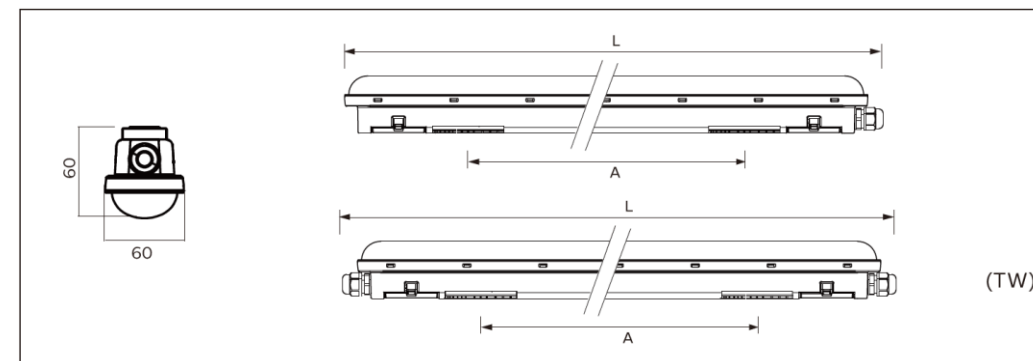

12NC	Nazwa	Ilość lumenów	CCT	Długość
911401813685	PILA WT008C 20S/840 PSU L600 CLASSIC	2000 lm	4000K	600 mm
911401813785	PILA WT008C 40S/840 PSU L1200 CLASSIC	4000 lm	4000K	1200 mm
911401813885	PILA WT008C 60S/840 PSU L1500 CLASSIC	6000 lm	4000K	1500 mm
911401813985	PILA WT008C 20S/840 PSU L600 TW CLASSIC	2000 lm	4000K	600 mm
911401814085	PILA WT008C 40S/840 PSU L1200 TW CLASSIC	4000 lm	4000K	1200 mm
911401814185	PILA WT008C 60S/840 PSU L1500 TW CLASSIC	6000 lm	4000K	1500 mm

Pila Waterproof Classic – WT008C

Obszar zastosowania

- Obszary wewnętrzne: mokre i zakurzone — garaż, piwnica, parking, magazyn, fabryka, przemysł
- Idealna do oświetlenia ogólnego (roboczego), magazynów, garaży, piwnic, miejsc pracy o wysokim stopniu ochrony przed wodą i pyłem (IP65) w połączeniu z ochroną mechaniczną (IK08).

Pila Waterproof Classic – WT008C

Specyfikacja produktu oraz rysunki techniczne

Produkt		Pila Waterproof Classic – WT008C
Dane opisowe	Typ (Długość)	600 mm / 1200 mm / 1500 mm
	Wymiary (mm)	2ft: 565 × 60 × 60 mm 4ft: 1170 × 60 × 60 mm 5ft: 1470 × 60 × 60 mm 2ft-TW: 580 × 60 × 60 mm 4ft-TW: 1185 × 60 × 60 mm 5ft-TW: 1485 × 60 × 60 mm
	Strumień świetlny	2000 lm / 4000 lm / 6000 lm
	Skuteczność świetlna	111 / 113 lm/W
	IP	IP65
	IK	IK08
	Klasa	Klasa II
	Optyka	CCT
SDCM		≤ 6
CRI		≥ 80
Dane elektryczne	Napięcie wejściowe	220-240V / 50/60Hz
	Moc	18W / 36W / 53W
	Współczynnik mocy	> 0.9
Żywotność		35K hrs L60 @ 25 °C
Temperatura		Od -20 °C do +40 °C
Montaż		Montaż nasufitowy
Akcesoria		2x wspornik, 4x wkręty + kołek rozporowy + okablowanie przelotowe do TW
Gwarancja		2 lata